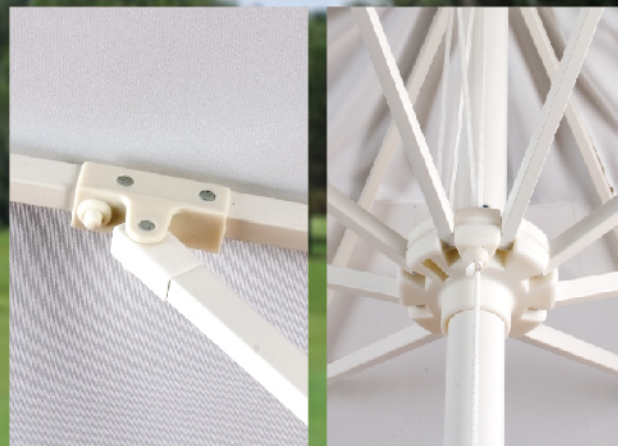

3.00m

ΚΩΔ: 1670

Ομπρέλα 3.00m, άξονας αλουμινίου λευκός διαιρούμενος $\varnothing$ 48mm
8 ακτίνες μεταλλικές 13x19mm,
ύφασμα λευκό πολυεστερικό sprun poly twill
240gr/m², μερικώς αδιάβροχο, με εξαερισμό.

ΚΩΔ: 1672

Ομπρέλα 3.00m, άξονας αλουμινίου σε απομίμηση ξύλου, διαιρούμενος $\varnothing$ 48mm
8 ακτίνες μεταλλικές 13x19mm,
ύφασμα εκρού πολυεστερικό sprun poly twill
240gr/m², μερικώς αδιάβροχο, με εξαερισμό.

3.00m