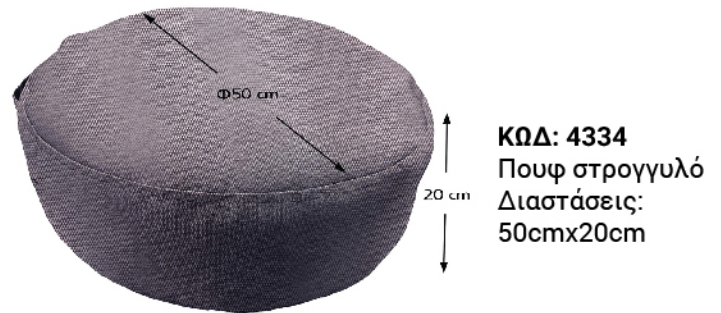

διατίθεται extra
με δερματίνη
για τα μαξιλάρια.

ΚΩΔ: 4324

Μαξιλάρι Ξαπλώστρας
Διαστάσεις: 195cmx60cm
απο **διάτρητο PVC**,
με φερμουάρ.
Πάχος 6cm, πυκνότητα 25D

ΔΙΑΤΡΗΤΑ PVC

ΕΚΡΟΥ

ΓΚΡΙ

ΕΛΕΦΑΝΤΙ

μαξιλάρια ξαπλώστρας

ΚΩΔ: 4325

Μαξιλάρι Ξαπλώστρας
Διαστάσεις: 195cmx60cm
απο **διάτρητο PVC**,
με φερμουάρ.
Πάχος 8cm, πυκνότητα 25D

μαξιλάρια πουφ

Εσωτερικό από κόκκους διογκωμένης πολυστερίνης EPS οι οποίοι περιέχουν επιβραδυντές καύσης και συγκρατούνται σε εσωτερικό ύφασμα - φόδρα. Η εξωτερική επένδυση των πουφ έχει φερμουάρ για να βγαίνει και να πλένεται.