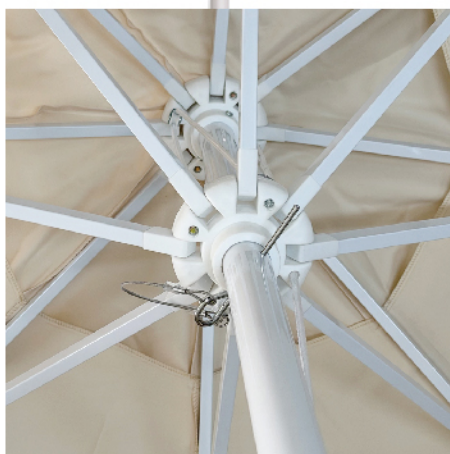

ΚΩΔ: 1902

Ομπρέλα 2.20m, άξονας αλουμινίου σε απομίμηση ξύλου, διαιρούμενος $\varnothing$ 38mm
8 ακτίνες μεταλλικές 13x19mm,
ύφασμα μπεζ πολυεστερικό 300D x 600D
αδιάβροχο, με εξαερισμό.