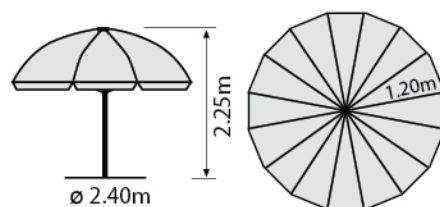

2.40m

ΚΩΔ: 1837

Ομπρέλα 2.40m, άξονες αλουμινίου
χρώμα σκελετού inox, 16 fiberglass ακτίνες 6mm
άξονες \emptyset 32/32mm, με μηχανισμό κλίσης
ύφασμα πορτοκαλι πολυεστερικό αδιάβροχο
300D x 600D, με εξαερισμό & θήκη μεταφοράς.

2.40m

ΚΩΔ: 1517

Ομπρέλα 2.40m, άξονες αλουμινίου
χρώμα σκελετού inox
16 fiberglass ακτίνες 6mm
άξονες \varnothing 32/32mm, με μηχανισμό
κλίσης, ύφασμα πολυεστερικό
αδιάβροχο 300D x 600D
με εξαερισμό & θήκη μεταφοράς.
Σε 3 χρώματα.

2.40m

ΚΩΔ: 1599

Ομπρέλα 2.40m, άξονες αλουμινίου, χρώμα σκελετού inox
16 fiberglass ακτίνες 6mm, άξονες \varnothing 32/32mm
με μηχανισμό κλίσης, ύφασμα εκρού πολυεστερικό
αδιάβροχο 300D x 600D, με εξαερισμό & θήκη μεταφοράς.