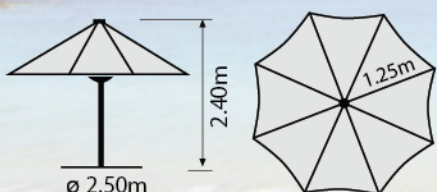

2.50m

ΚΩΔ: 1526

Ομπρέλα 2.50m, άξονας μεταλλικός λευκός, διαιρούμενος \varnothing 32/32mm 8 fiberglass ακτίνες 10,5mm ύφασμα πολυεστερικό spun poly twill μπλε 240gr/m², μερικώς αδιάβροχο, με διπλό εξαερισμό.