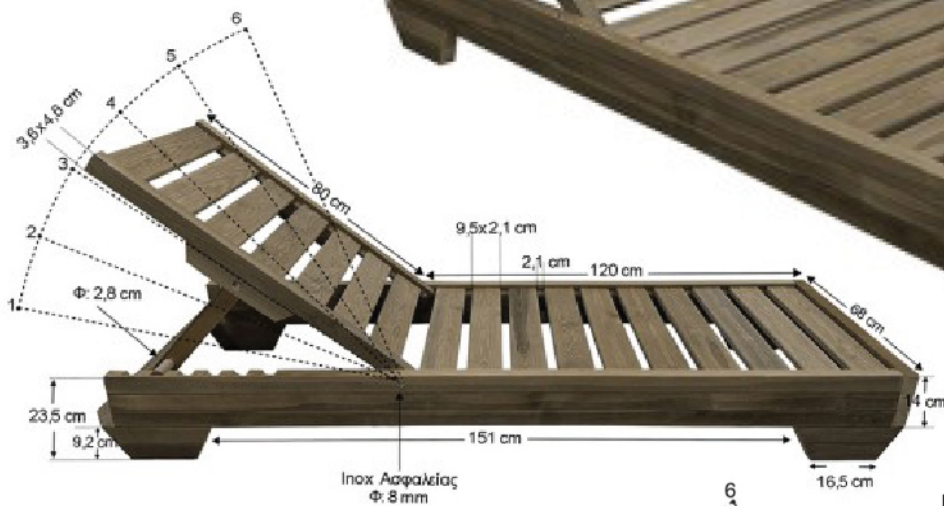

ΚΩΔ: 4300

- Διαστάσεις: 200x68x32cm
- Εμποτισμένη* ξυλεία.
- βίδες ανοξείδωτες inox
- με αποσπώμενα πόδια και δύο ρόδες
- βάρος 25kg

- Πλανισμένη ξυλεία από συμπαγές ξύλο σουηδικής πεύκης
- ρυθμιζόμενη πλάτη 6 θέσεων
- κενά μόλις 2.1cm για τον αερισμό του στρώματος
- βίδες ανοξείδωτες

ΚΩΔ: 4301

- Διαστάσεις: 200x68x32cm
- Εμποτισμένη* ξυλεία
- βίδες ανοξείδωτες
- με αποσπώμενα πόδια και δύο ρόδες
- Βάρος 25kg
- Βαμμένη με βρενίκι νερού

ΚΩΔ: 4315

- Διαστάσεις: 210x68x23.5cm
- Εμποτισμένη* ξυλεία.
- βίδες ανοξειδωτες
- βάρος 25kg