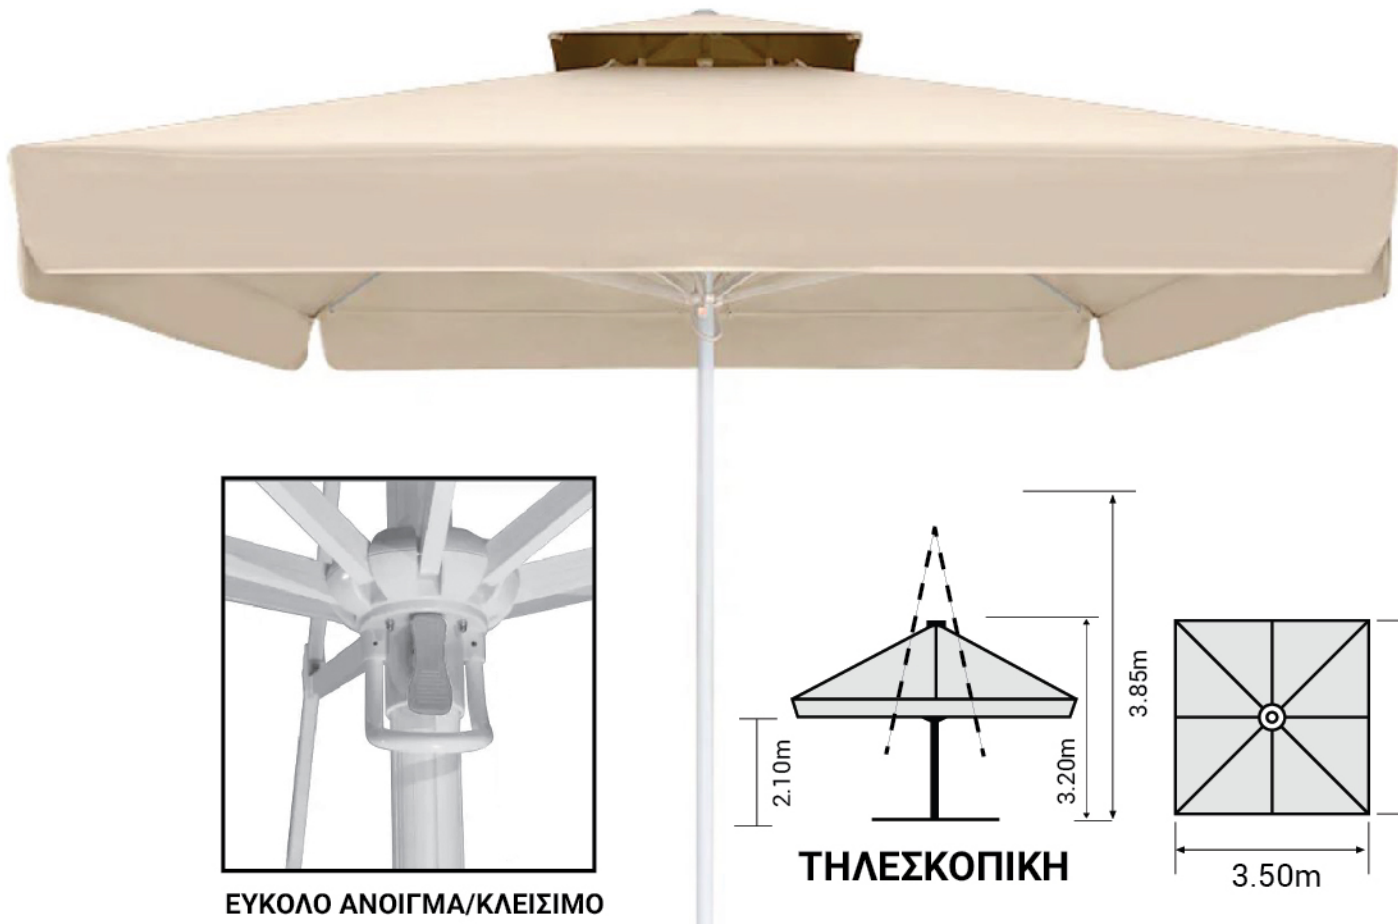

**ΕΥΚΟΛΟ ΑΝΟΙΓΜΑ/ΚΛΕΙΣΙΜΟ
ΜΗΧΑΝΙΣΜΟΣ ΜΕ ΑΝΤΙΒΑΡΟ**

ΤΗΛΕΣΚΟΠΙΚΗ

ΚΩΔ: 1971

Ομπρέλα κήπου τηλεσκοπική τετράγωνη αλουμινίου 350x350/8.

Κατάλληλη για επαγγελματική και οικιακή χρήση.

Σκελετός αλουμινίου, ενιαίος άξονας διατομής 60mmx1,90mm.

8 ακτίνες αλουμινίου. Μακριές ακτίνες 18x28mm.

Κοντές ακτίνες 14x24mm.

Ύφασμα πολυεστερικό 3000gr/m² μπεζ, με βολάν και εξαερισμό για βέλτιστη αποσυμφόρηση του αέρα κατά τη χρήση. TREND