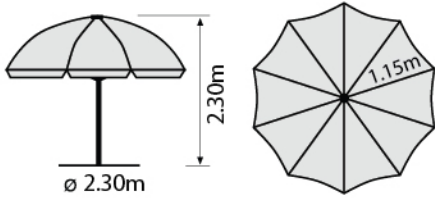

ομπρέλες & εξοπλισμός εξωτερικών χώρων επαγγελματικής χρήσης 2026

2.00m

ΚΩΔ: 1578

Ομπρέλα 2.00m, 10 ακτίνες fiberglass 6,0mm μεταλλικοί άξονες σε απομίμηση ξύλου Ø 29/32mm με εξαερισμό, ύφασμα πολυεστερικό 100% αδιάβροχο, με ραμμένες στρώσεις raffia 100% πολυαιθυλένιο σε χρώμα καφέ - απομίμηση ψάθας. Με θήκη μεταφοράς.

2.50m

ΚΩΔ: 1676

Ομπρέλα 2.50m, 10 ακτίνες fiberglass 6,0mm άξονες αλουμινίου Ø 34/38mm, ύφασμα sling (Textilene) 2x1

2.20m

ΚΩΔ: 1589

Ομπρέλα 2.20m, σκελετός μεταλλικός λευκός,
διαιρούμενος άξονας \varnothing 38mm
8 ακτίνες 13x19mm, ύφασμα εκρού πολυεστερικό
300D x 600D αδιάβροχο.