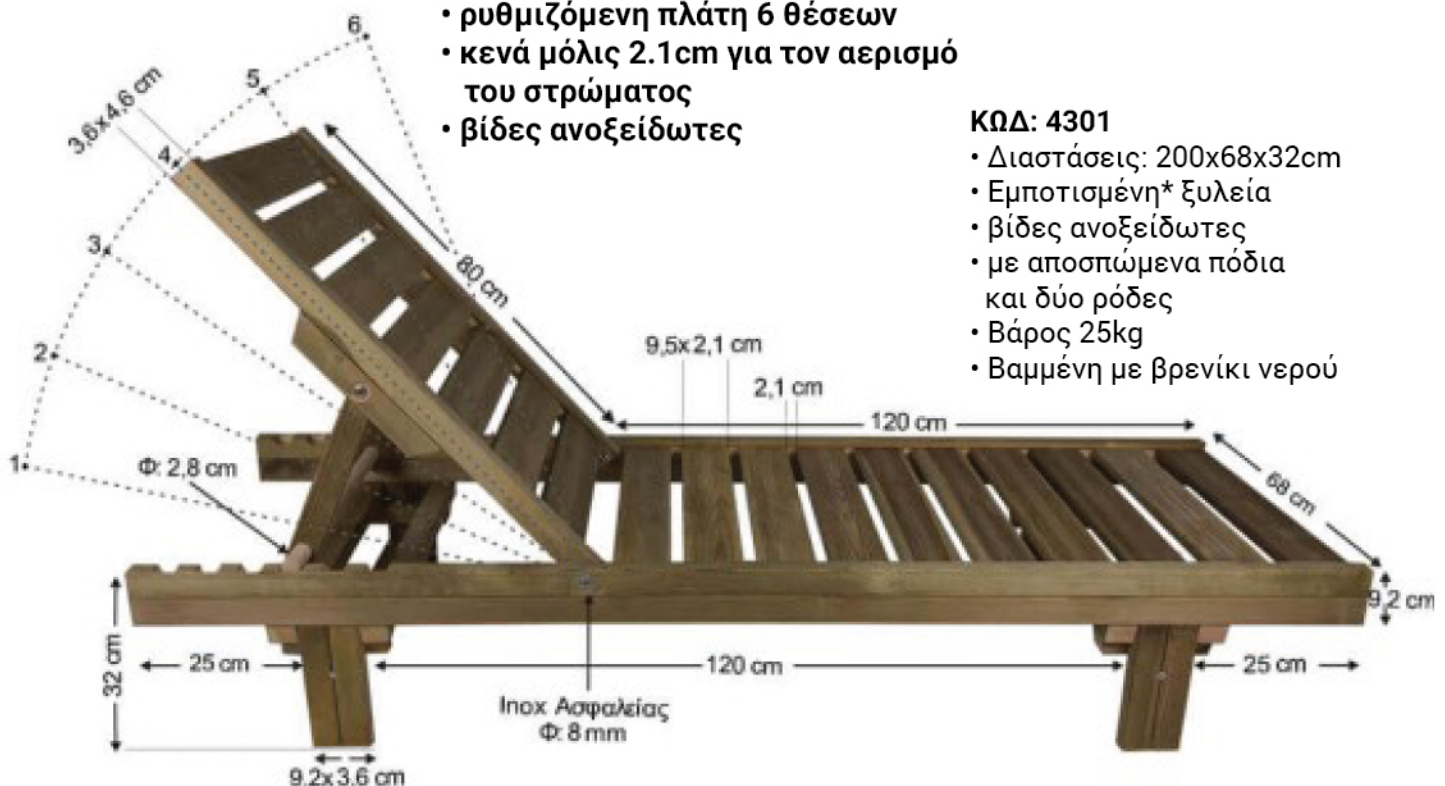

ΚΩΔ: 4300

- Διαστάσεις: 200x68x32cm
- Εμποτισμένη* ξυλεία.
- βίδες ανοξείδωτες inox
- με αποσπώμενα πόδια και δύο ρόδες
- βάρος 25kg

- Πλανισμένη ξυλεία από συμπαγές ξύλο σουηδικής πεύκης
- ρυθμιζόμενη πλάτη 6 θέσεων
- κενά μόλις 2.1cm για τον αερισμό του στρώματος
- βίδες ανοξείδωτες

ΚΩΔ: 4301

- Διαστάσεις: 200x68x32cm
- Εμποτισμένη* ξυλεία
- βίδες ανοξείδωτες
- με αποσπώμενα πόδια και δύο ρόδες
- Βάρος 25kg
- Βαμμένη με βρενίκι νερού

ΚΩΔ: 4315

- Διαστάσεις: 210x68x23.5cm
- Εμποτισμένη* ξυλεία.
- βίδες ανοξειδωτες
- βάρος 25kg