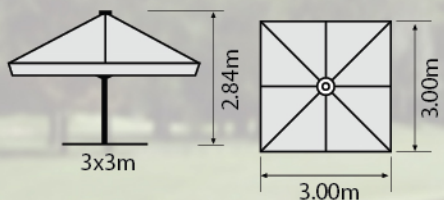

3x3m

ΚΩΔ: 1651

Ομπρέλα 3x3m, ενιαίος άξονας λευκός αλουμινίου Ø 48mm, 8 ακτίνες μεταλλικές 18x28mm, ύφασμα ημίλευκο πολυεστερικό 240gr/m², μερικώς αδιάβροχο, με εξαερισμό.

3.00m

ΚΩΔ: 1799

Ομπρέλα 3m, άξονας αλουμινίου καφέ διαιρούμενος Ø 48
8 μεταλλικές ακτίνες 16x26mm
ύφασμα εκρού πολυεστερικό 280gr/m²
μερικώς αδιάβροχο, με εξαερισμό.

3x3m

ΚΩΔ: 1695

Ομπρέλα 3x3m, αλουμινίου με λευκό σκελετό, ενιαίος άξονας \varnothing 48mm
8 ακτίνες αλουμινίου 20x30mm
ύφασμα λευκό πολυεστερικό
sprun poly twill 240gr/m²,
μερικώς αδιάβροχο, με εξαερισμό.