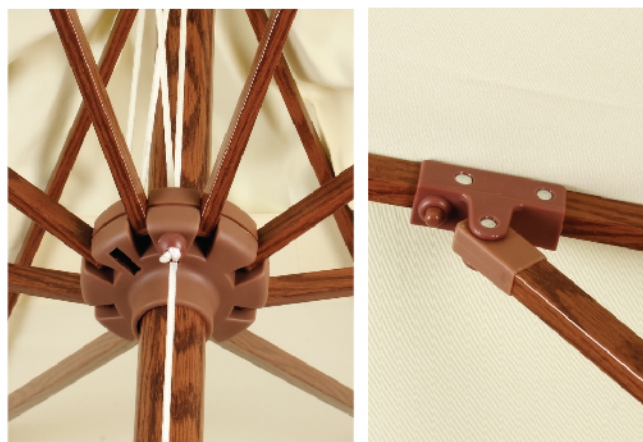

ΚΩΔ: 1672

Ομπρέλα 3.00m, άξονας αλουμινίου σε απομίμηση ξύλου, διαιρούμενος $\varnothing$ 48mm
8 ακτίνες μεταλλικές 13x19mm,
ύφασμα εκρού πολυεστερικό sprun poly twill
240gr/m², μερικώς αδιάβροχο, με εξαερισμό.

3.00m