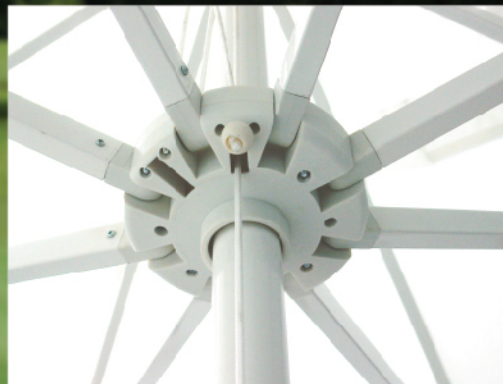

3x3m

ΚΩΔ: 1695

Ομπρέλα 3x3m, αλουμινίου με λευκό σκελετό, ενιαίος άξονας $\varnothing$ 48mm
8 ακτίνες αλουμινίου 20x30mm
ύφασμα λευκό πολυεστερικό
sprun poly twill 240gr/m²,
μερικώς αδιάβροχο, με εξαερισμό.