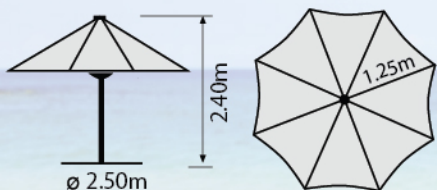

2.50m

ΚΩΔ: 1525

Ομπρέλα 2.50m, άξονας μεταλλικός σε απομίμηση ξύλου, διαιρούμενος $\varnothing$ 32/32mm 8 fiberglass ακτίνες 10,5mm ύφασμα πολυεστερικό spun poly twill εκρού 240gr/m², μερικώς αδιάβροχο, με διπλό εξαερισμό.