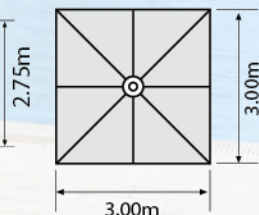

3.00m

ΚΩΔ: 1795

Ομπρέλα 3x3m, άξονας αλουμινίου καφέ, διαιρούμενος $\varnothing$ 48mm
8 μεταλλικές ακτίνες 16x26mm
ύφασμα εκρού πολυεστερικό 280gr/m²
μερικώς αδιάβροχο, με εξαερισμό.