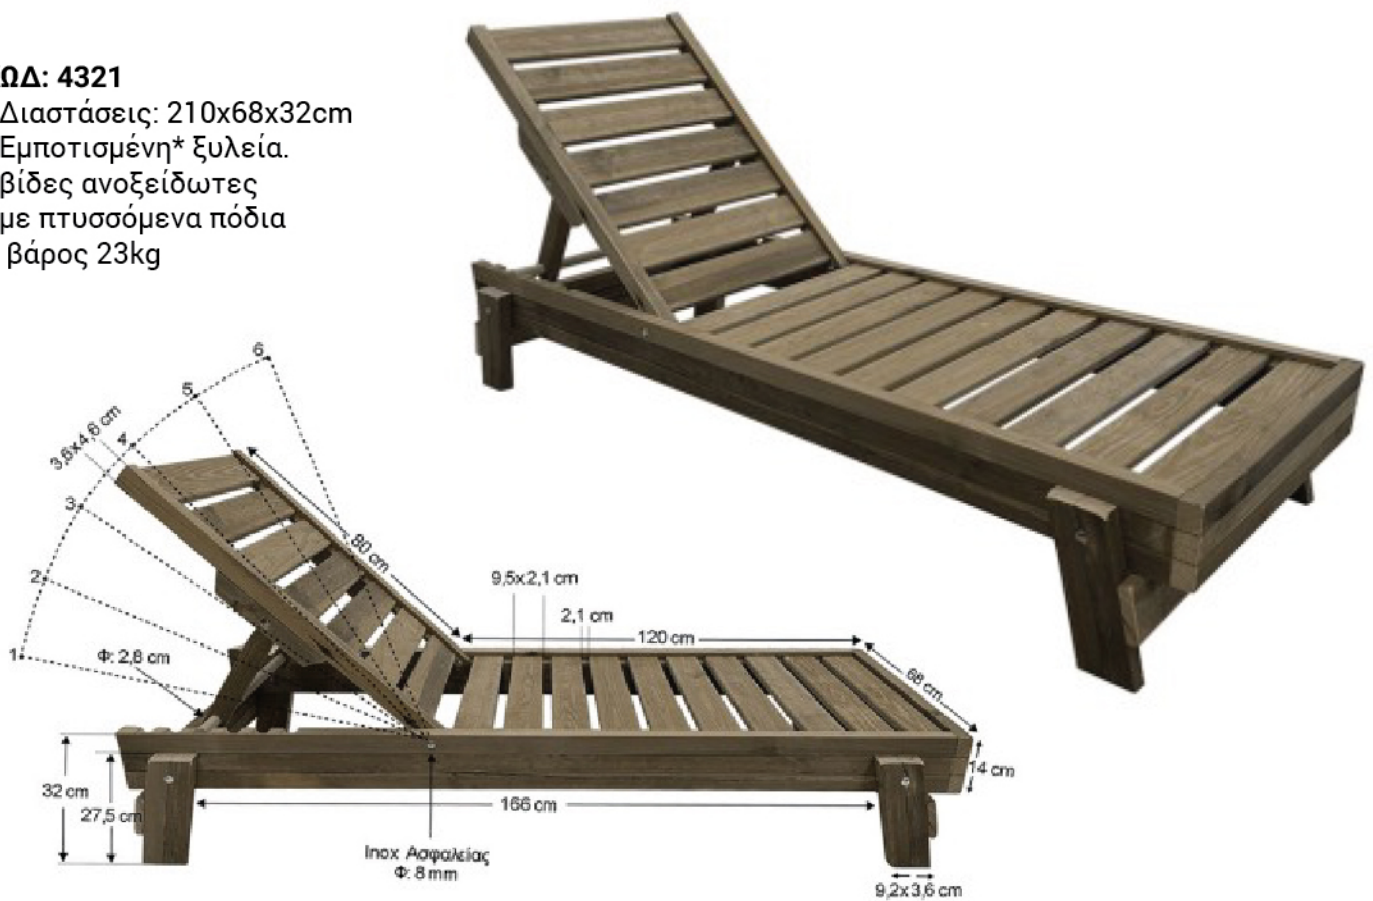

ΚΩΔ: 4321

- Διαστάσεις: 210x68x32cm
- Εμποτισμένη* ξυλεία.
- βίδες ανοξειδωτες
- με πτυσσόμενα πόδια
- βάρος 23kg