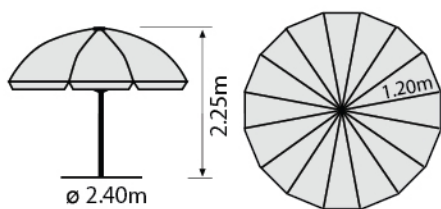

2.40m

ΚΩΔ: 1599

Ομπρέλα 2.40m, άξονες αλουμινίου, χρώμα σκελετού inox
16 fiberglass ακτίνες 6mm, άξονες $\varnothing$ 32/32mm
με μηχανισμό κλίσης, ύφασμα εκρού πολυεστερικό
αδιάβροχο 300D x 600D, με εξαερισμό & θήκη μεταφοράς.