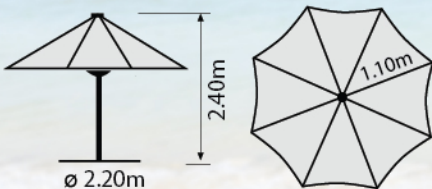

2.30m

ΚΩΔ: 1529

Ομπρέλα 2.30m, άξονες αλουμινίου σε απομίμηση ξύλου, 10 μεταλλικές ακτίνες 4,0mm, άξονες \varnothing 29/32mm ύφασμα εκρού πολυεστερικό sprun poly twill 240gr/m² με εξαερισμό.

2.20m

ΚΩΔ: 1647