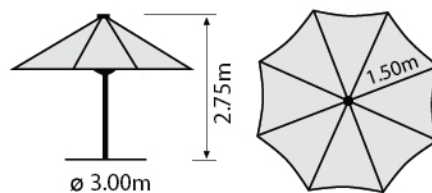

3x3m

ΚΩΔ: 1651

Ομπρέλα 3x3m, ενιαίος άξονας λευκός αλουμινίου Ø 48mm, 8 ακτίνες μεταλλικές 18x28mm, ύφασμα ημίλευκο πολυεστερικό 240gr/m², μερικώς αδιάβροχο, με εξαερισμό.

3.00m

ΚΩΔ: 1799

Ομπρέλα 3m, άξονας αλουμινίου καφέ διαιρούμενος Ø 48
8 μεταλλικές ακτίνες 16x26mm
ύφασμα εκρού πολυεστερικό 280gr/m²
μερικώς αδιάβροχο, με εξαερισμό.