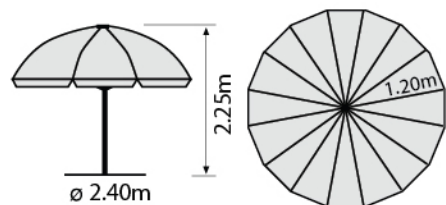

ΚΩΔ.1674 ● ΜΑΥΡΟ

ΚΩΔ.1675 ● ΜΠΕΖ

2.40m

ΚΩΔ: 1836

Ομπρέλα 2.40m, άξονες αλουμινίου
χρώμα σκελετού inox
16 fiberglass ακτίνες 6mm
άξονες \emptyset 32/32mm, με μηχανισμό
κλίσης, ύφασμα γαλάζιο
πολυεστερικό αδιάβροχο 300D x 600D
με εξαερισμό & θήκη μεταφοράς.

2.40m

ΚΩΔ: 1837

Ομπρέλα 2.40m, άξονες αλουμινίου
χρώμα σκελετού inox, 16 fiberglass ακτίνες 6mm
άξονες \emptyset 32/32mm, με μηχανισμό κλίσης
ύφασμα πορτοκαλι πολυεστερικό αδιάβροχο
300D x 600D, με εξαερισμό & θήκη μεταφοράς.