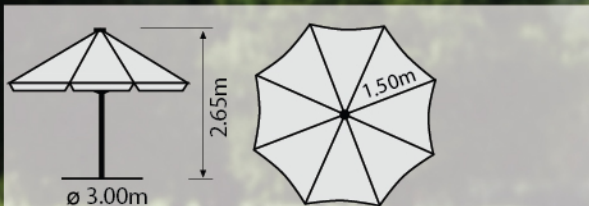

3.00m

ΚΩΔ: 1670

Ομπρέλα 3.00m, άξονας αλουμινίου λευκός διαιρούμενος $\varnothing$ 48mm
8 ακτίνες μεταλλικές 13x19mm,
ύφασμα λευκό πολυεστερικό sprun poly twill
240gr/m², μερικώς αδιάβροχο, με εξαερισμό.