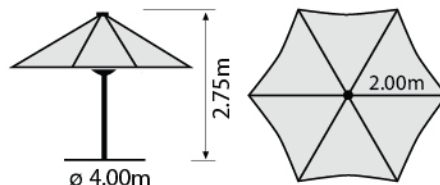

μανιβέλα ανύψωσης

4.00m

ΚΩΔ: 1960

Ομπρέλα 4.00m, άξονας αλουμινίου γκρι, διαιρούμενος $\varnothing$ 48mm, 8 μεταλλικές ακτίνες 13x22mm με μανιβέλα ανύψωσης ύφασμα πράσινο πολυεστερικό 180g/m² με επίστρωση, με εξαερισμό.

4.00m

ΚΩΔ: 1961

Ομπρέλα 4.00m, άξονας αλουμινίου γκρι, διαιρούμενος $\varnothing$ 48mm, 8 μεταλλικές ακτίνες 13x22mm με μανιβέλα ανύψωσης ύφασμα εκρού πολυεστερικό 180g/m² με επίστρωση, με εξαερισμό.