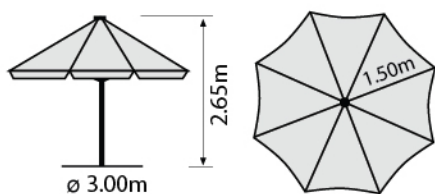

3.00m

ΚΩΔ: 1670

Ομπρέλα 3.00m, άξονας αλουμινίου λευκός διαιρούμενος $\varnothing$ 48mm
8 ακτίνες μεταλλικές 13x19mm,
ύφασμα λευκό πολυεστερικό sprun poly twill
240gr/m², μερικώς αδιάβροχο, με εξαερισμό.

ΚΩΔ: 1672

Ομπρέλα 3.00m, άξονας αλουμινίου σε απομίμηση ξύλου, διαιρούμενος $\varnothing$ 48mm
8 ακτίνες μεταλλικές 13x19mm,
ύφασμα εκρού πολυεστερικό sprun poly twill
240gr/m², μερικώς αδιάβροχο, με εξαερισμό.

3.00m