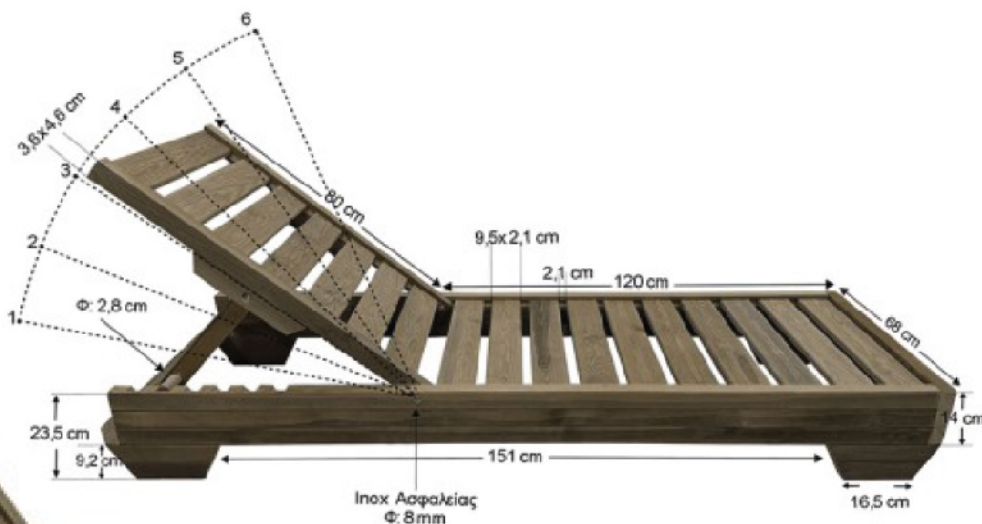

- Πλανισμένη ξυλεία από συμπαγές ξύλο σουηδικής πεύκης
- ρυθμιζόμενη πλάτη 6 θέσεων
- κενά μόλις 2.1cm για τον αερισμό του στρώματος
- βίδες ανοξειδωτες
- διατίθενται χωρίς βαφή ή βαμμένες με βερνίκι εμποτισμού

**ΚΩΔ: 4319**

- Διαστάσεις: 127x68x30cm
- Εμποτισμένη* ξυλεία.
- βίδες ανοξειδωτες
- βάρος 16kg

ΚΩΔ: 4321

- Διαστάσεις: 210x68x32cm
- Εμποτισμένη* ξυλεία.
- βίδες ανοξειδωτες
- με πτυσσόμενα πόδια
- βάρος 23kg

**ΚΩΔ: 4322**

- Διαστάσεις: 210x68x32cm
- Εμποτισμένη* ξυλεία.
- βίδες ανοξειδωτες
- με αποσπώμενα πόδια και δύο ρόδες
- βάρος 23kg

ΚΩΔ: 4320

- Διαστάσεις: 210x68x28.5cm
- Εμποτισμένη* ξυλεία.
- βίδες ανοξείδωτες
- με σταθερά πόδια
- στοιβαζόμενη
- βάρος 25kg