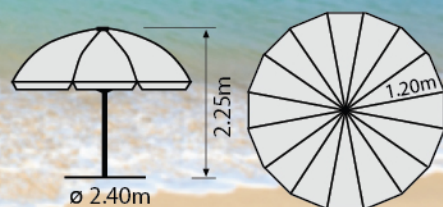

ΚΩΔ.1674 ● ΜΑΥΡΟ

ΚΩΔ.1675 ● ΜΠΕΖ

2.40m

ΚΩΔ: 1836

Ομπρέλα 2.40m, άξονες αλουμινίου
χρώμα σκελετού inox
16 fiberglass ακτίνες 6mm
άξονες \emptyset 32/32mm, με μηχανισμό
κλίσης, ύφασμα γαλάζιο
πολυεστερικό αδιάβροχο 300D x 600D
με εξαερισμό & θήκη μεταφοράς.