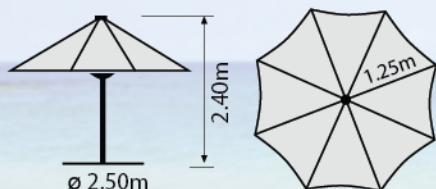

2.40m

ΚΩΔ: 1838

Ομπρέλα 2.40m, άξονας αλουμινίου
χρώμα σκελετού inox
16 fiberglass ακτίνες 6mm
άξονες $\varnothing$ 32/32mm, με μηχανισμό
κλίσης, ύφασμα μπλέ πολυεστερικό
αδιάβροχο 300D x 600D
με εξαερισμό & θήκη μεταφοράς.

2.50m

ΚΩΔ: 1596

Ομπρέλα 2.50m, άξονας μεταλλικός λευκός
διαιρούμενος $\varnothing$ 32mm
8 ακτίνες fiberglass, ύφασμα εκρού
πολυεστερικό spun poly twill 240gr/m²
υψηλής αντοχής μερικώς αδιάβροχο 200mm.
Με διπλό εξαερισμό.