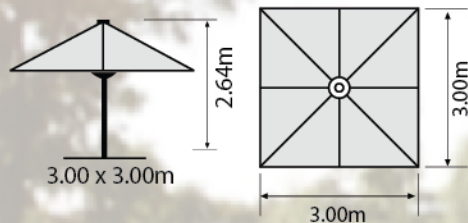

3x3m

ΚΩΔ: 1651

Ομπρέλα 3x3m, ενιαίος άξονας λευκός αλουμινίου Ø 48mm, 8 ακτίνες μεταλλικές 18x28mm, ύφασμα ημίλευκο πολυεστερικό 240gr/m², μερικώς αδιάβροχο, με εξαερισμό.