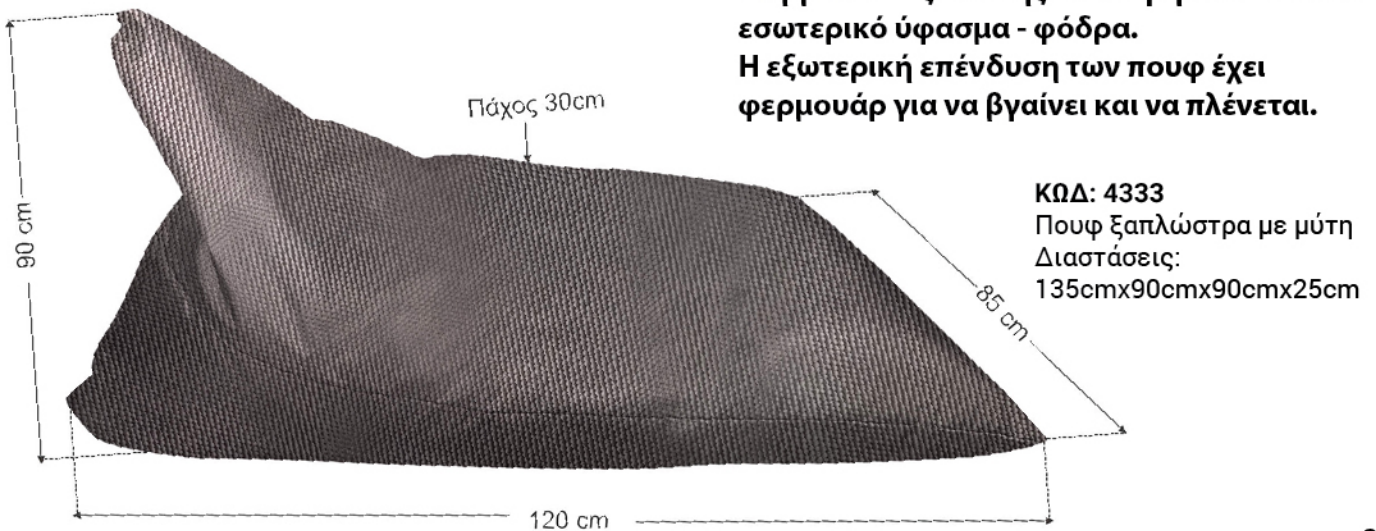

ΚΩΔ: 4325

Μαξιλάρι Ξαπλώστρας
Διαστάσεις: 195cmx60cm
απο **διάτρητο PVC**,
με φερμουάρ.
Πάχος 8cm, πυκνότητα 25D

μαξιλάρια πουφ

Εσωτερικό από κόκκους διογκωμένης πολυστερίνης EPS οι οποίοι περιέχουν επιβραδυντές καύσης και συγκρατούνται σε εσωτερικό ύφασμα - φόδρα. Η εξωτερική επένδυση των πουφ έχει φερμουάρ για να βγαίνει και να πλένεται.