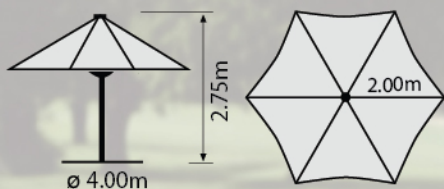

ΚΩΔ: 1961

Ομπρέλα 4.00m, άξονας αλουμινίου γκρι, διαιρούμενος $\varnothing$ 48mm, 8 μεταλλικές ακτίνες 13x22mm με μανιβέλα ανύψωσης ύφασμα εκρού πολυεστερικό 180g/m² με επίστρωση, με εξαερισμό.