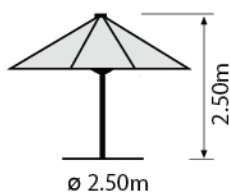

3x3m

3.00 x 3.00m

3.00m

ΚΩΔ: 1795

Ομπρέλα 3x3m, άξονας αλουμινίου καφέ, διαιρούμενος \varnothing 48mm
8 μεταλλικές ακτίνες 16x26mm
ύφασμα εκρού πολυεστερικό 280gr/m²
μερικώς αδιάβροχο, με εξαερισμό.

ΚΩΔ.1671 ● ΚΑΦΕ